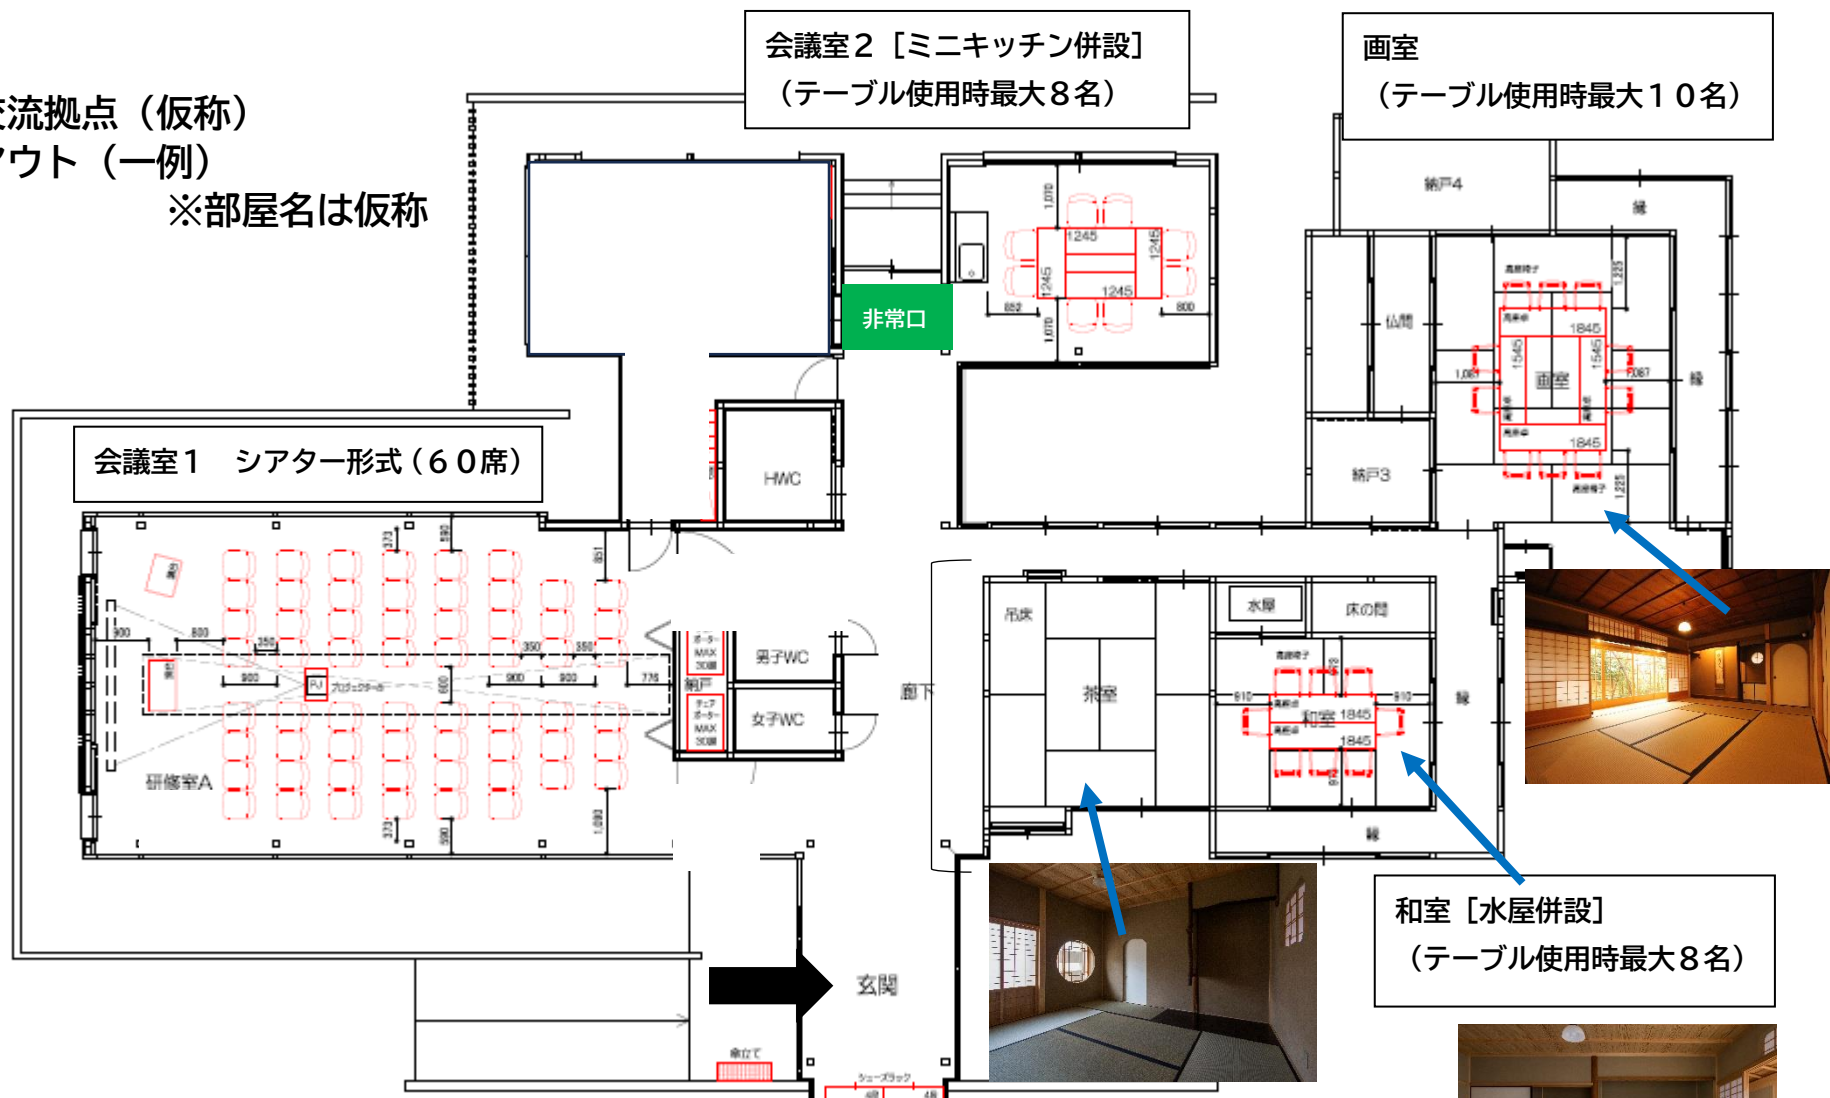

文化と産業の交流拠点 (仮称)
貸会場レイアウト (一例)

※部屋名は仮称

会議室1 スクール形式 (36席) ※3人掛け

会議室1 口の字形 (30席) ※3人掛け