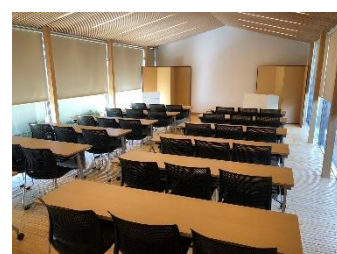

文化と産業の交流拠点 (仮称)
貸会場レイアウト (一例)

※部屋名は仮称

会議室1 スクール形式 (36席) ※3人掛け

会議室1 口の字形 (30席) ※3人掛け