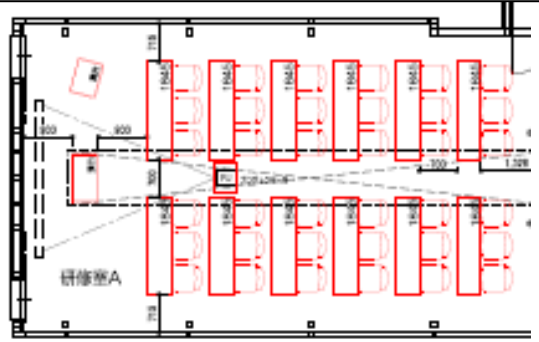

文化と産業の交流拠点 (仮称)
貸会場レイアウト (一例)

※部屋名は仮称

会議室1 スクール形式 (36席) ※3人掛け

会議室1 口の字形 (30席) ※3人掛け