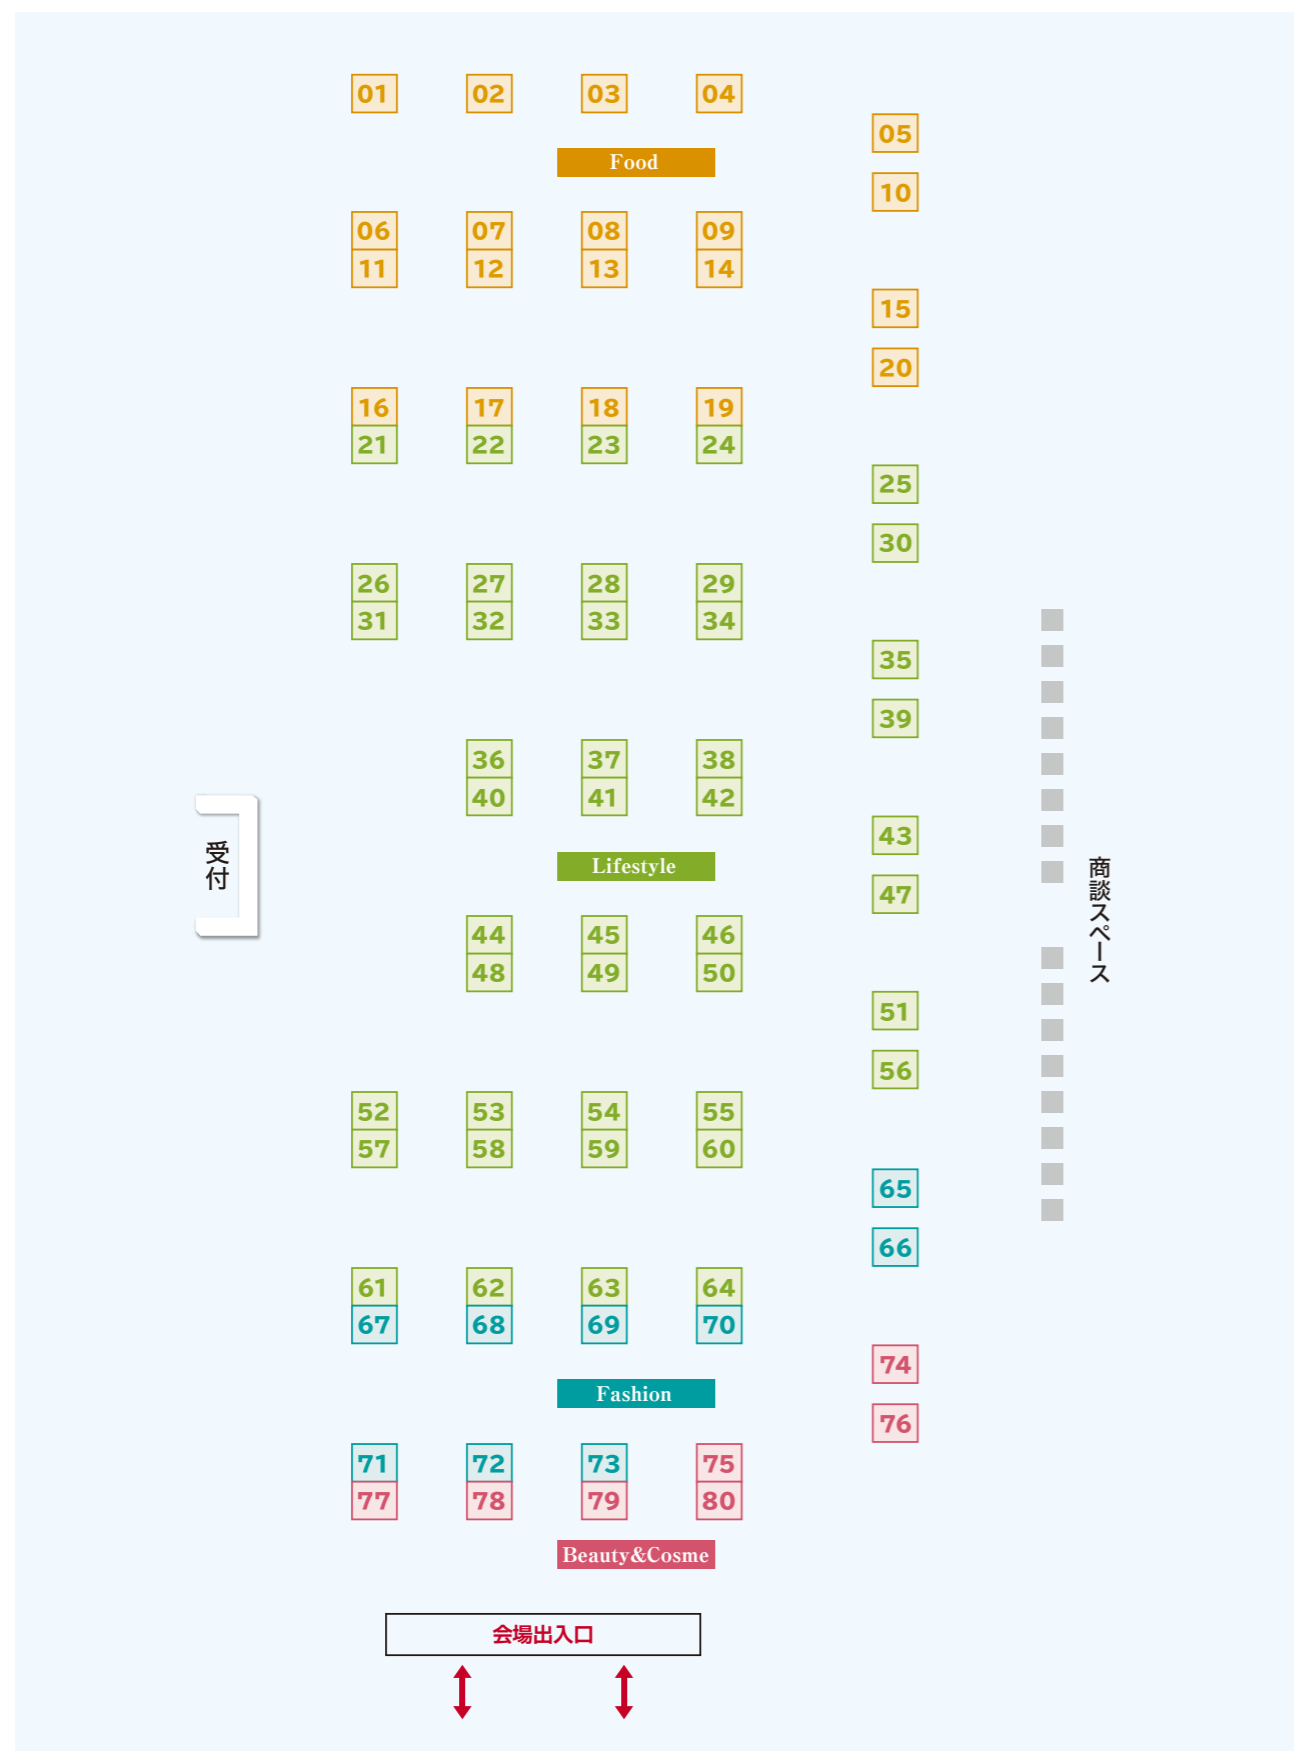

# ブース配置図 (みやこめッセ 3階)

Food		フード
01	京都ぎょくろのごえん茶	15 京・菓る茶Café
02	株式会社青木光悦堂	16 京都四条伊藤屋
03	合同会社蔵之助	17 株式会社三木半旅館
04	株式会社プレメーズ	18 株式会社舞妓の茶本舗
05	株式会社ちきりや	19 佐々木酒造株式会社
06	岡本製菓株式会社	20 株式会社金市商店
07	有限会社やくの農業振興団	
08	株式会社発酵食堂カモシカ	
09	ナルックスホールディングス株式会社	
10	小川珈琲株式会社	
11	京丹後舞輪源蒸留所	
12	株式会社外尚	
13	ガラムマサラ	
14	株式会社Aperio	